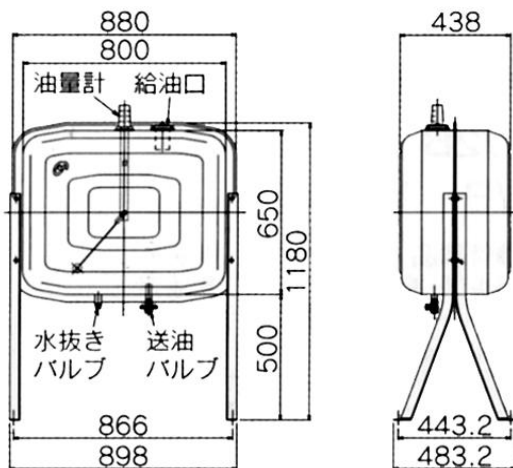

ホームタンク (200ℓ~490ℓ)

(200ℓクラス)