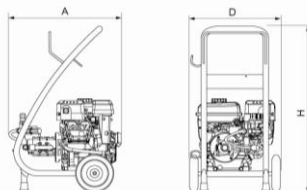

高周波用発電機

THG12BL

THG20BL

THG25BL

【仕様】

型式		THG12BL	THG20BL	THG25BL
メーカー		タコム	タコム	タコム
発電機	出力 KVA	1.25	1.8	2.5
	電圧 V	48~60	48~60	48~60
	電流 A	15	22	30
エンジン	型式	ホンダ4サイクル	ロビン4サイクル	ロビン4サイクル
	名称	GX120	EY15-3D	EY20-3D
	最高出力 PS	4.0	3.5	5.0
全長×全幅×全高 mm		403×432×432	358×457×456	360×490×474
質量 kg		23	27	32
出力コンセント		2	2	2
可能同時稼働数	TMV30G	3	5	7
	TMV40G	2	3	4
	TMV50G	1	1	2

高圧洗浄機

小型軽量タイプ

【仕様】

型式		HPJ-3100E	HPJ-680E4
メーカー		鶴見製作所	鶴見製作所
エンジン	形式	Gm132PN	EH25-2B
	定格出力 PS	2.8	6.4
	使用燃料	無鉛ガソリン	無鉛ガソリン
	タンク容量 L	2.5	6
仕様ポンプ	構造	三連プランジャポンプ	三連プランジャポンプ
	圧力 Mpa(kgf/cm ²)	10.0(102)	7.8(80)
	吐出し量 ℓ/min	8.1	28.7
全長×全幅×全高 mm		513×398×760	640×556×635
質量 kg		24	58

■外形寸法図 単位：mm

HPJ-3100E2

HPJ-4Eシリーズ
HPJ-6Eシリーズ