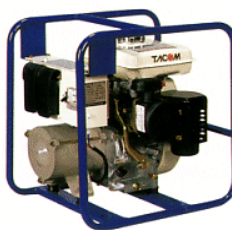

高周波用発電機

THG12BL

THG20BL

THG25BL

【仕様】

型式		THG12BL	THG20BL	THG25BL
メーカー		タコム	タコム	タコム
発電機	出力 KVA	1.25	1.8	2.5
	電圧 V	48~60	48~60	48~60
	電流 A	15	22	30
エンジン	型式	ホンダ4サイクル	ロビン4サイクル	ロビン4サイクル
	名称	GX120	EY15-3D	EY20-3D
	最高出力 PS	4.0	3.5	5.0
全長×全幅×全高 mm		403×432×432	358×457×456	360×490×474
質量 kg		23	27	32
出力コンセント		2	2	2
可能同時稼働数	TMV30G	3	5	7
	TMV40G	2	3	4
	TMV50G	1	1	2

高圧洗浄機

小型軽量タイプ

【仕様】

型式		HPJ-3100E	HPJ-680E4
メーカー		鶴見製作所	鶴見製作所
エンジン	形式	Gm132PN	EH25-2B
	定格出力 PS	2.8	6.4
	使用燃料	無鉛ガソリン	無鉛ガソリン
	タンク容量 L	2.5	6
仕様ポンプ	構造	三連プランジャポンプ	三連プランジャポンプ
	圧力 Mpa(kgf/cm ²)	10.0(102)	7.8(80)
	吐出し量 ℓ/min	8.1	28.7
全長×全幅×全高 mm		513×398×760	640×556×635
質量 kg		24	58