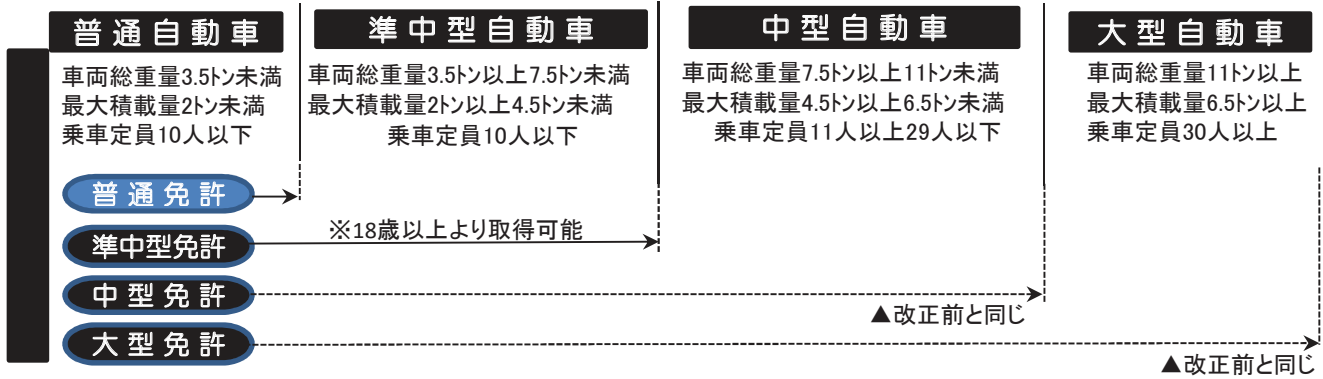

3Tダンプ

運転免許(平成29年3月12日道路交通法一部改正により準中型免許が新設される)

※5ト限定準中型免許⇒(車両総重量5T未満)(最大積載量3ト未満)

※ この車両は5t限定準中型免許では運転できません

【仕様】

	低床	リヤゲート
メーカー	いすゞ	いすゞ
型式	TPG-NKR85AD	TKG-NKR85AN
車両総重量 (kg)	5,965	6,015
最大積載量 (kg)	3,000	3,000
最高出力 PS (PS)	150	150
トランスミッション	6速マニュアル	6速マニュアル
車両全長 (mm)	4,690	4,690
車両全幅 (mm)	1,690	1,690
車両全高 (mm)	1,980	1,990
荷台内寸法	長さ (mm)	3,050
	幅 (mm)	1,600
	高さ (mm)	370
乗車定員 (人)	3	3
燃料	軽油	軽油
燃料タンク容量 (ℓ)	75	75
免許	準中型免許以上	準中型免許以上

3Tダンプセーフティローダ

運転免許(平成29年3月12日道路交通法一部改正により準中型免許が新設される)

普通自動車

車両総重量3.5トン未満
最大積載量2トン未満
乗車定員10人以下

普通免許

準中型免許

中型免許

大型免許

▲改正前と同じ

※5トン限定準中型免許⇒(車両総重量5T未満)(最大積載量3トン未満)

ダンプとスライドボデーの融合で、土砂運搬及び建設機械類の運搬も安易にできるので便利です！

※ この車両は5t限定準中型免許では運転できません

【仕様】

	標準キャブ	標準キャブ	ワイドキャブ
メーカー	いすゞ	いすゞ	いすゞ
型式	TPG-NKR85AN	NKR85AN	MMR85N
車両総重量 (kg)	6,375	6,405	6,890
最大積載量 (kg)	3,000	3,000	3,000
最高出力 PS (PS)	150	150	150
トランスミッション	6速マニュアル	6速マニュアル	6速マニュアル
車両全長 (mm)	4,680	4,680	5,070
車両全幅 (mm)	1,695	1,690	1,890
車両全高 (mm)	1,975	1,970	2,165
荷台内寸法	長さ (mm)	3,050	3,300
	幅 (mm)	1,600	1,800
	高さ (mm)	370	350
乗車定員 (人)	3	3	3
燃料	軽油	軽油	軽油
燃料タンク容量 (ℓ)	75	75	75
免許	準中型免許以上	準中型免許以上	準中型免許以上