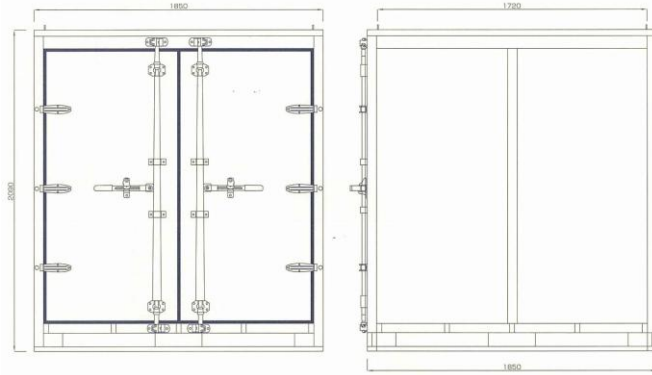

倉庫

■1坪型

- ・自重 500kg
- ・床荷重 1000kg
- ・寸法 全面1,850mm
側面1,850mm

- ☆現場での工具、雨具、備品保安用品等をスッキリ収納
- ☆イベント会場等でも用品の保管に便利です。

トイレ(簡易水洗タイプ)

※寒冷地仕様で凍結防止ヒーター付もご用意できます。

■清水の凍結防止

寒い日もいつも通り清潔に使用できます。

■汚水の凍結防止

寒い日のくみ取り作業も容易にできます。

■断熱材使用

水流パイプにも凍結防止策を施しました。