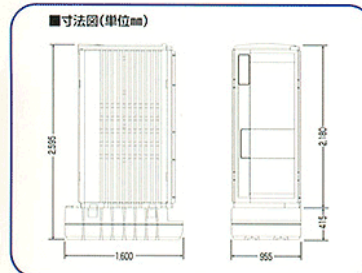

倉庫

■1坪型

- ・自重 500kg
- ・床荷重 1000kg
- ・寸法 全面1,850mm
側面1,850mm

- ☆現場での工具、雨具、備品保安用品等をスッキリ収納
- ☆イベント会場等でも用品の保管に便利です。

トイレ(簡易水洗タイプ)

※寒冷地仕様で凍結防止ヒーター付もご用意できます。

■清水の凍結防止

寒い日もいつも通り清潔に使用できます。